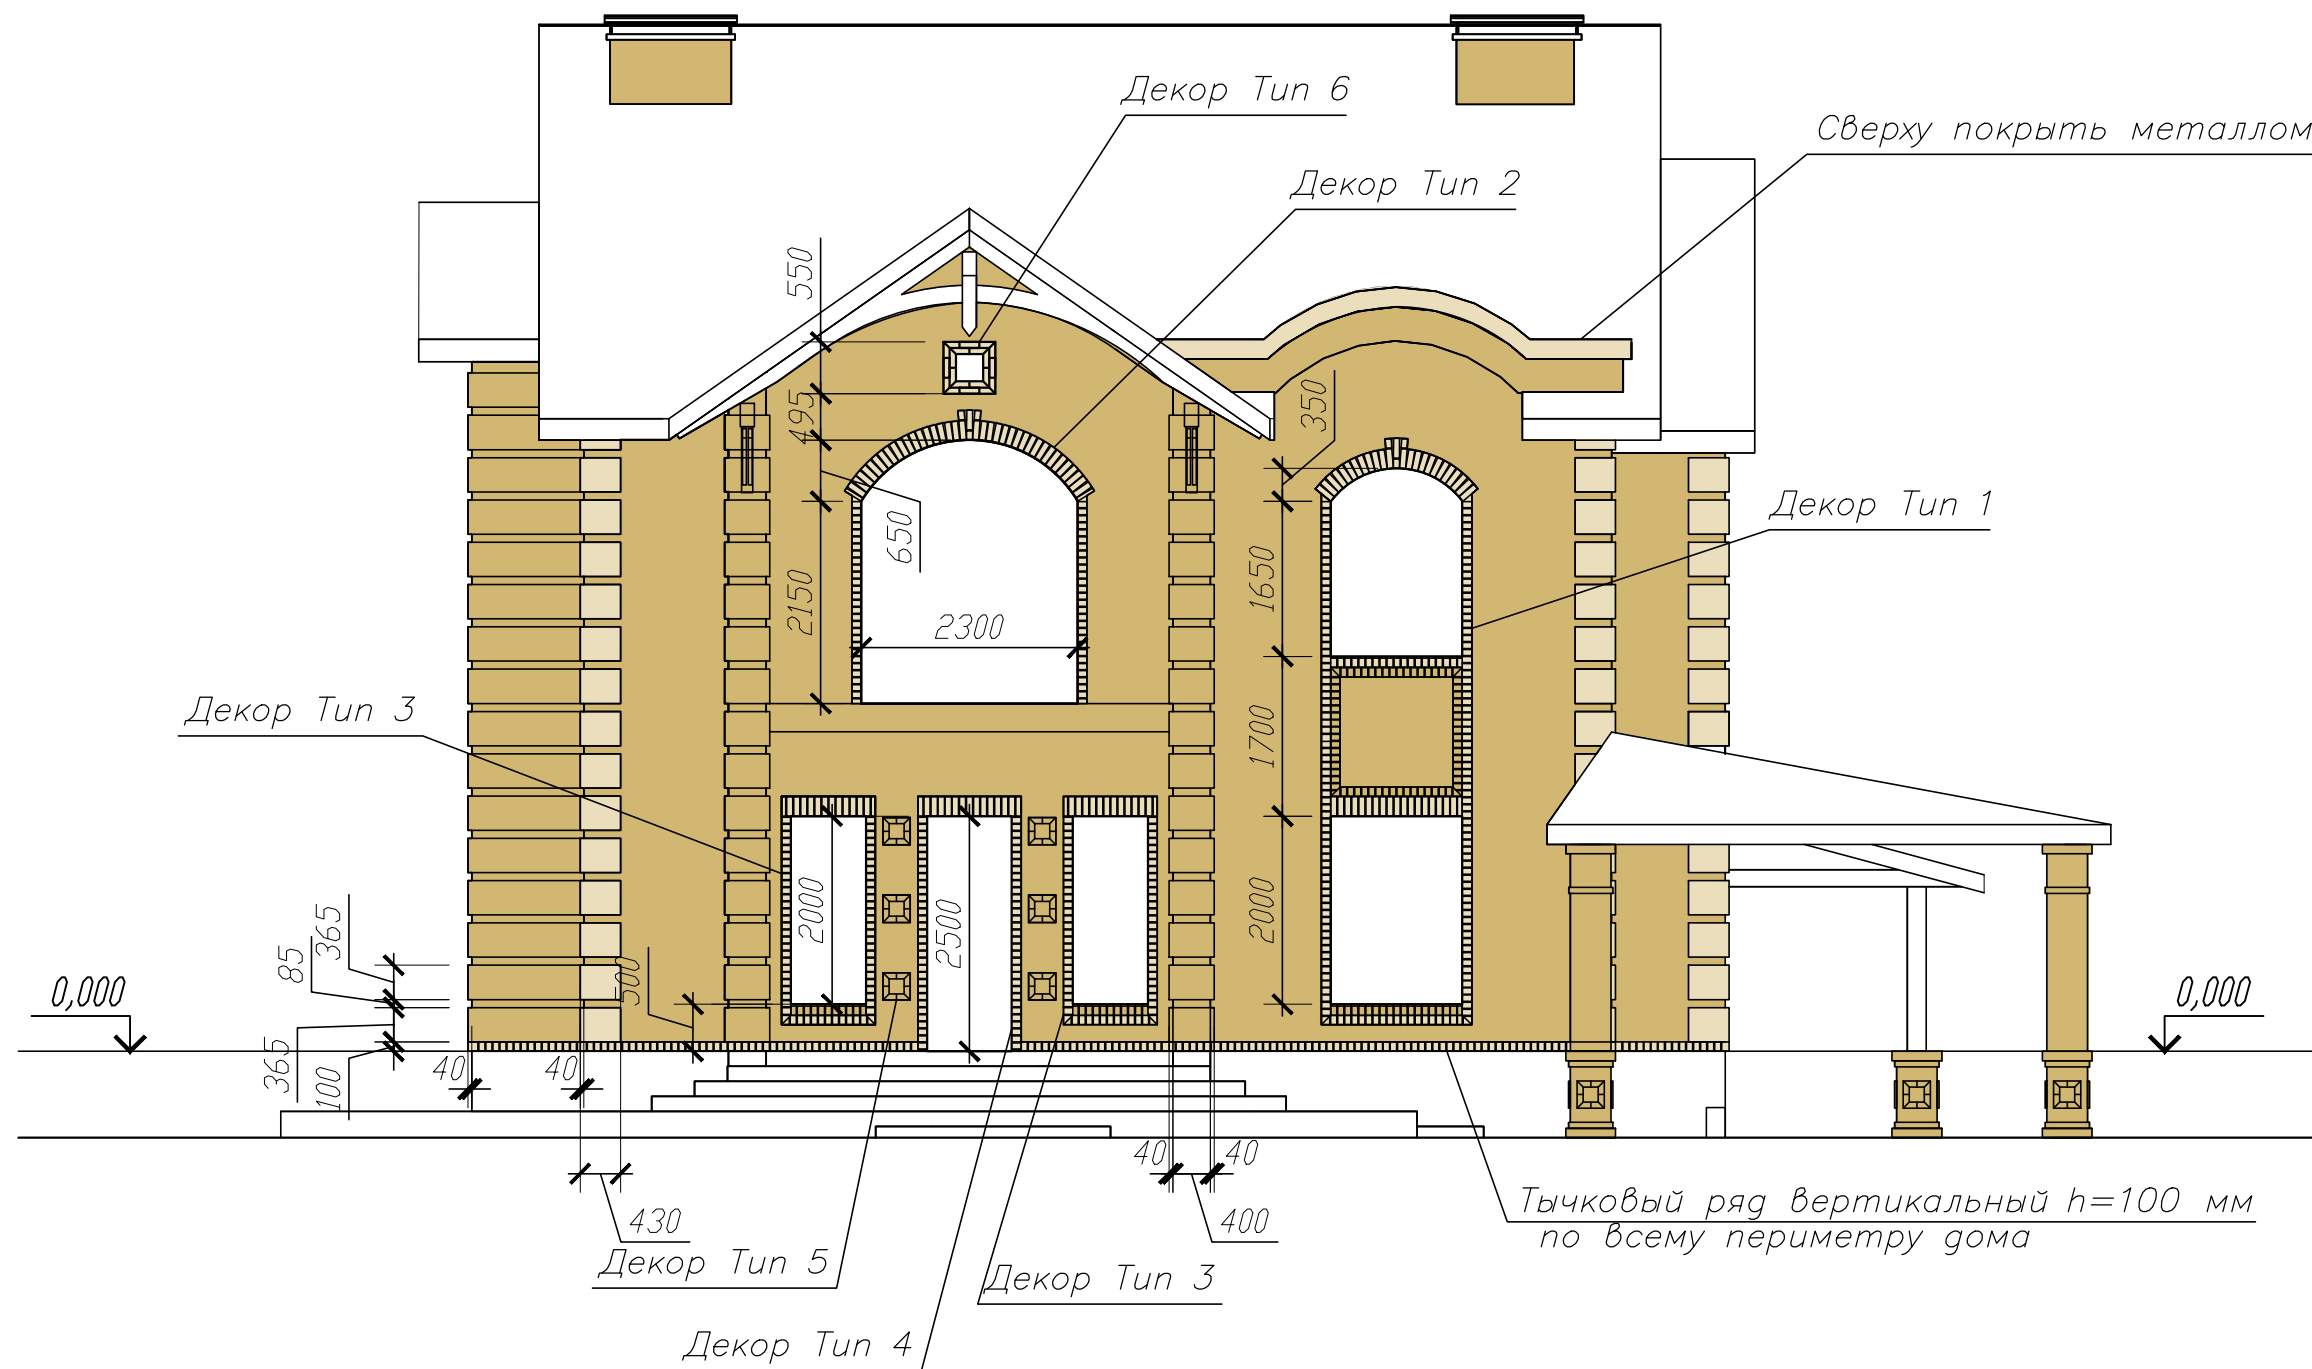

# Фасад А-Д

## Условные обозначения

- Бежевый кирпич Vandersanden Toscane 210x100x65 мм
- Белый кирпич Vandersanden Zena 210x100x65 мм

Все обрамления окон выступают из плоскости стены на 50 мм, замковые камни на 80 мм.