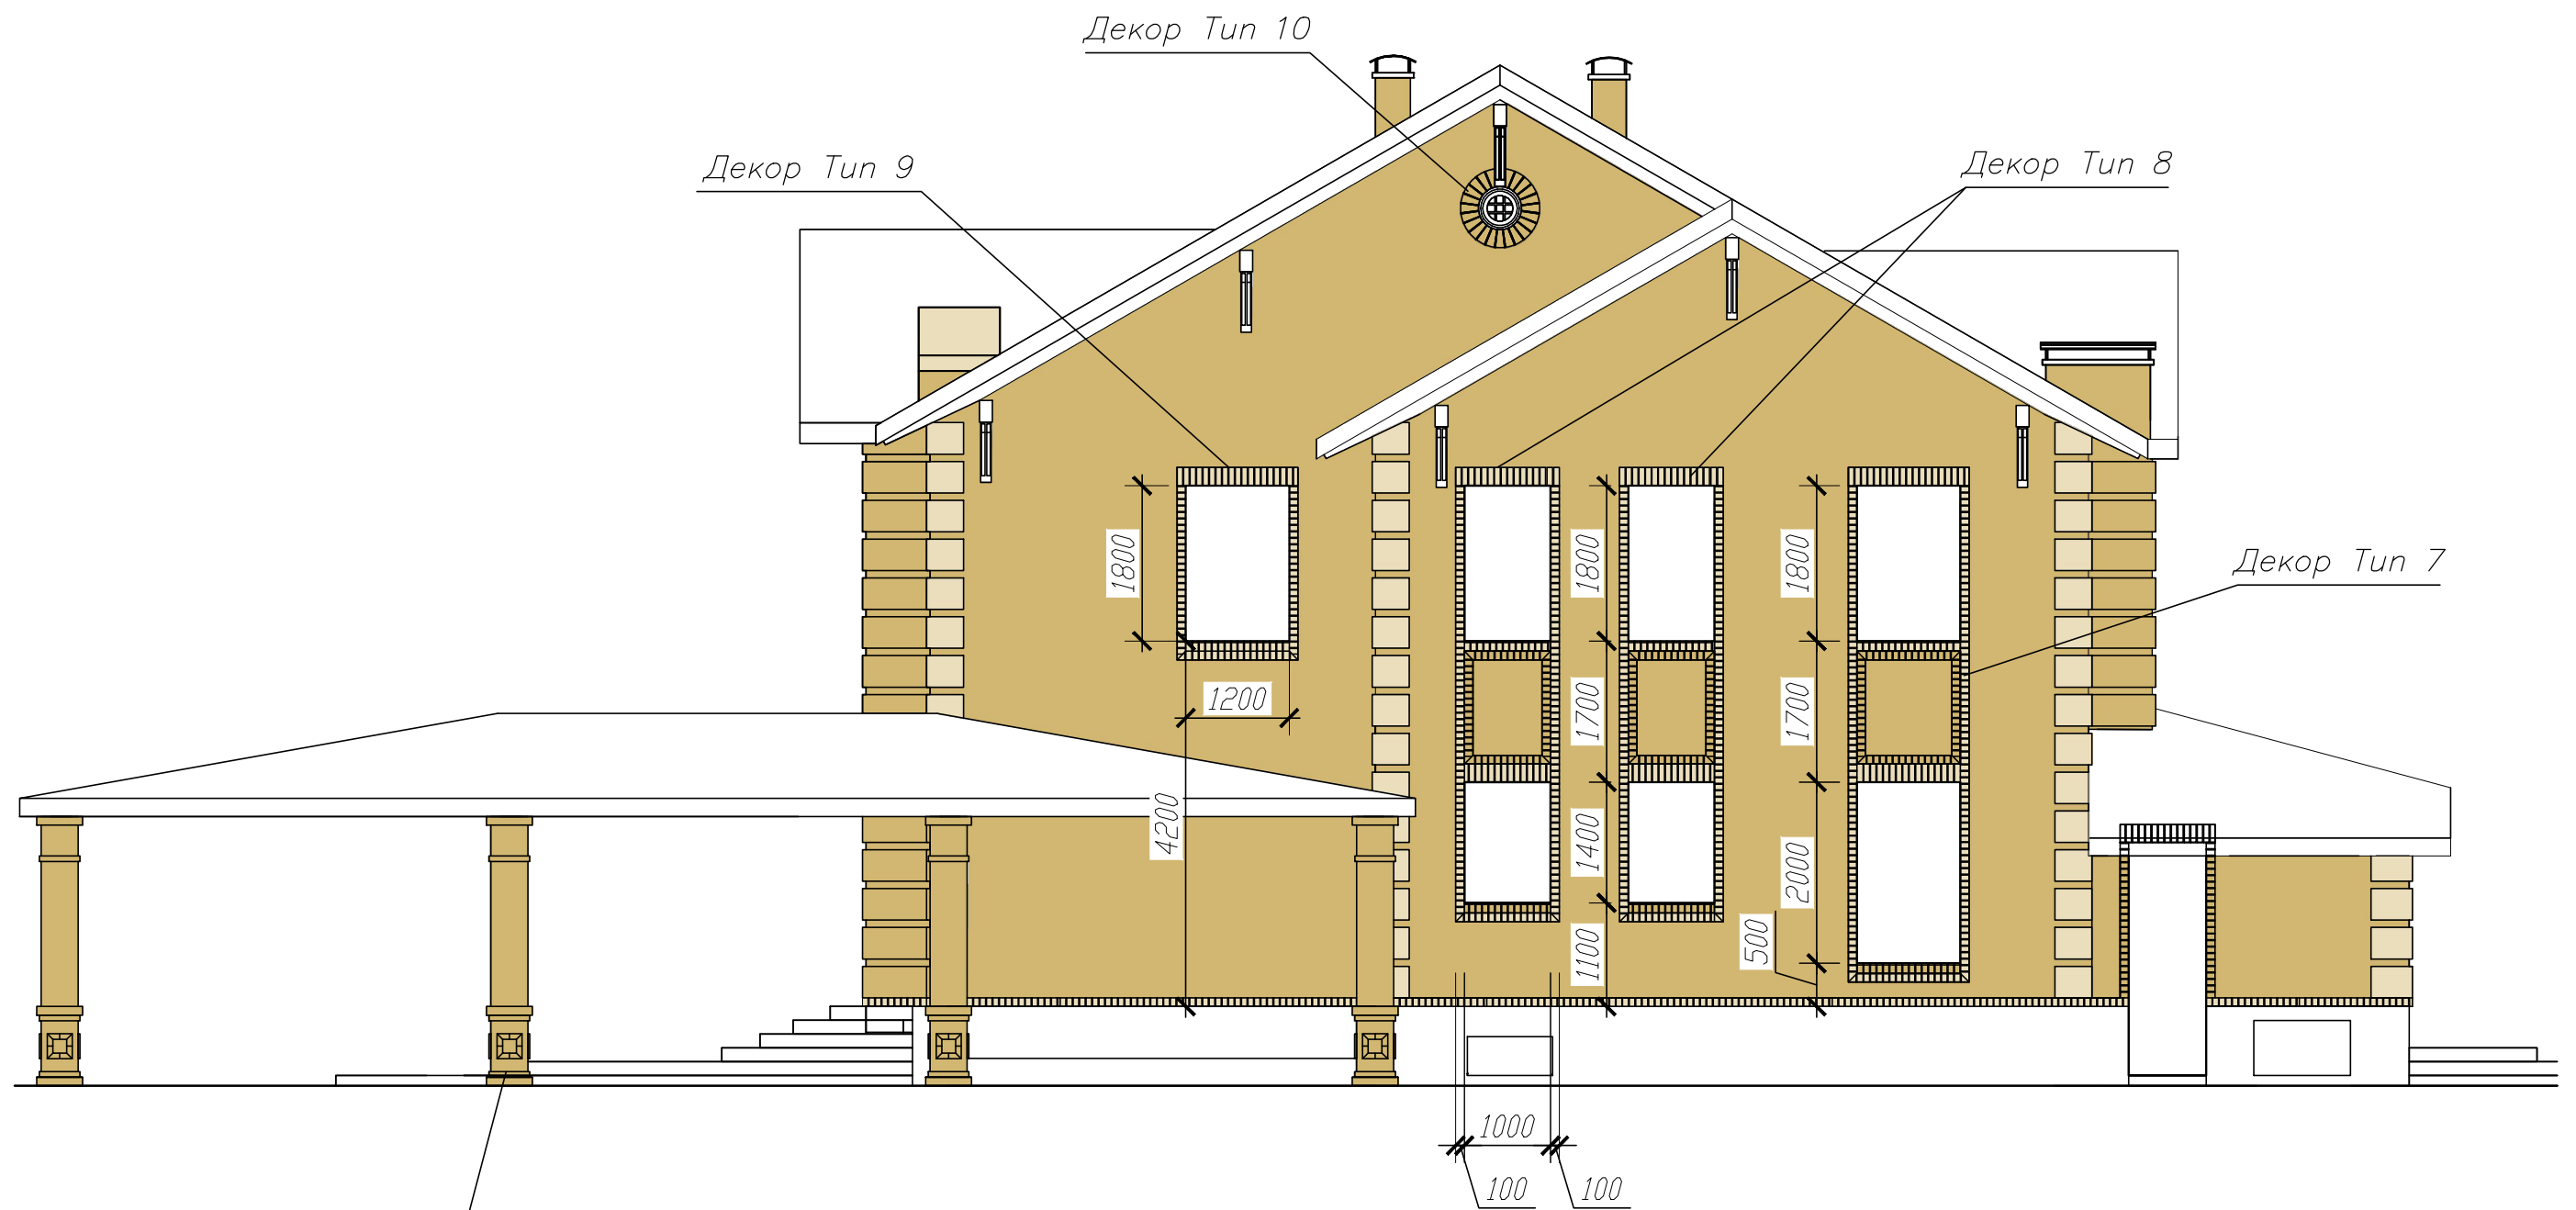

Фасад 1-5

Декор Тип 17

Условные обозначения

-  Бежевый кирпич Vandersanden Toscane 210x100x65 мм
-  Белый кирпич Vandersanden Zena 210x100x65 мм