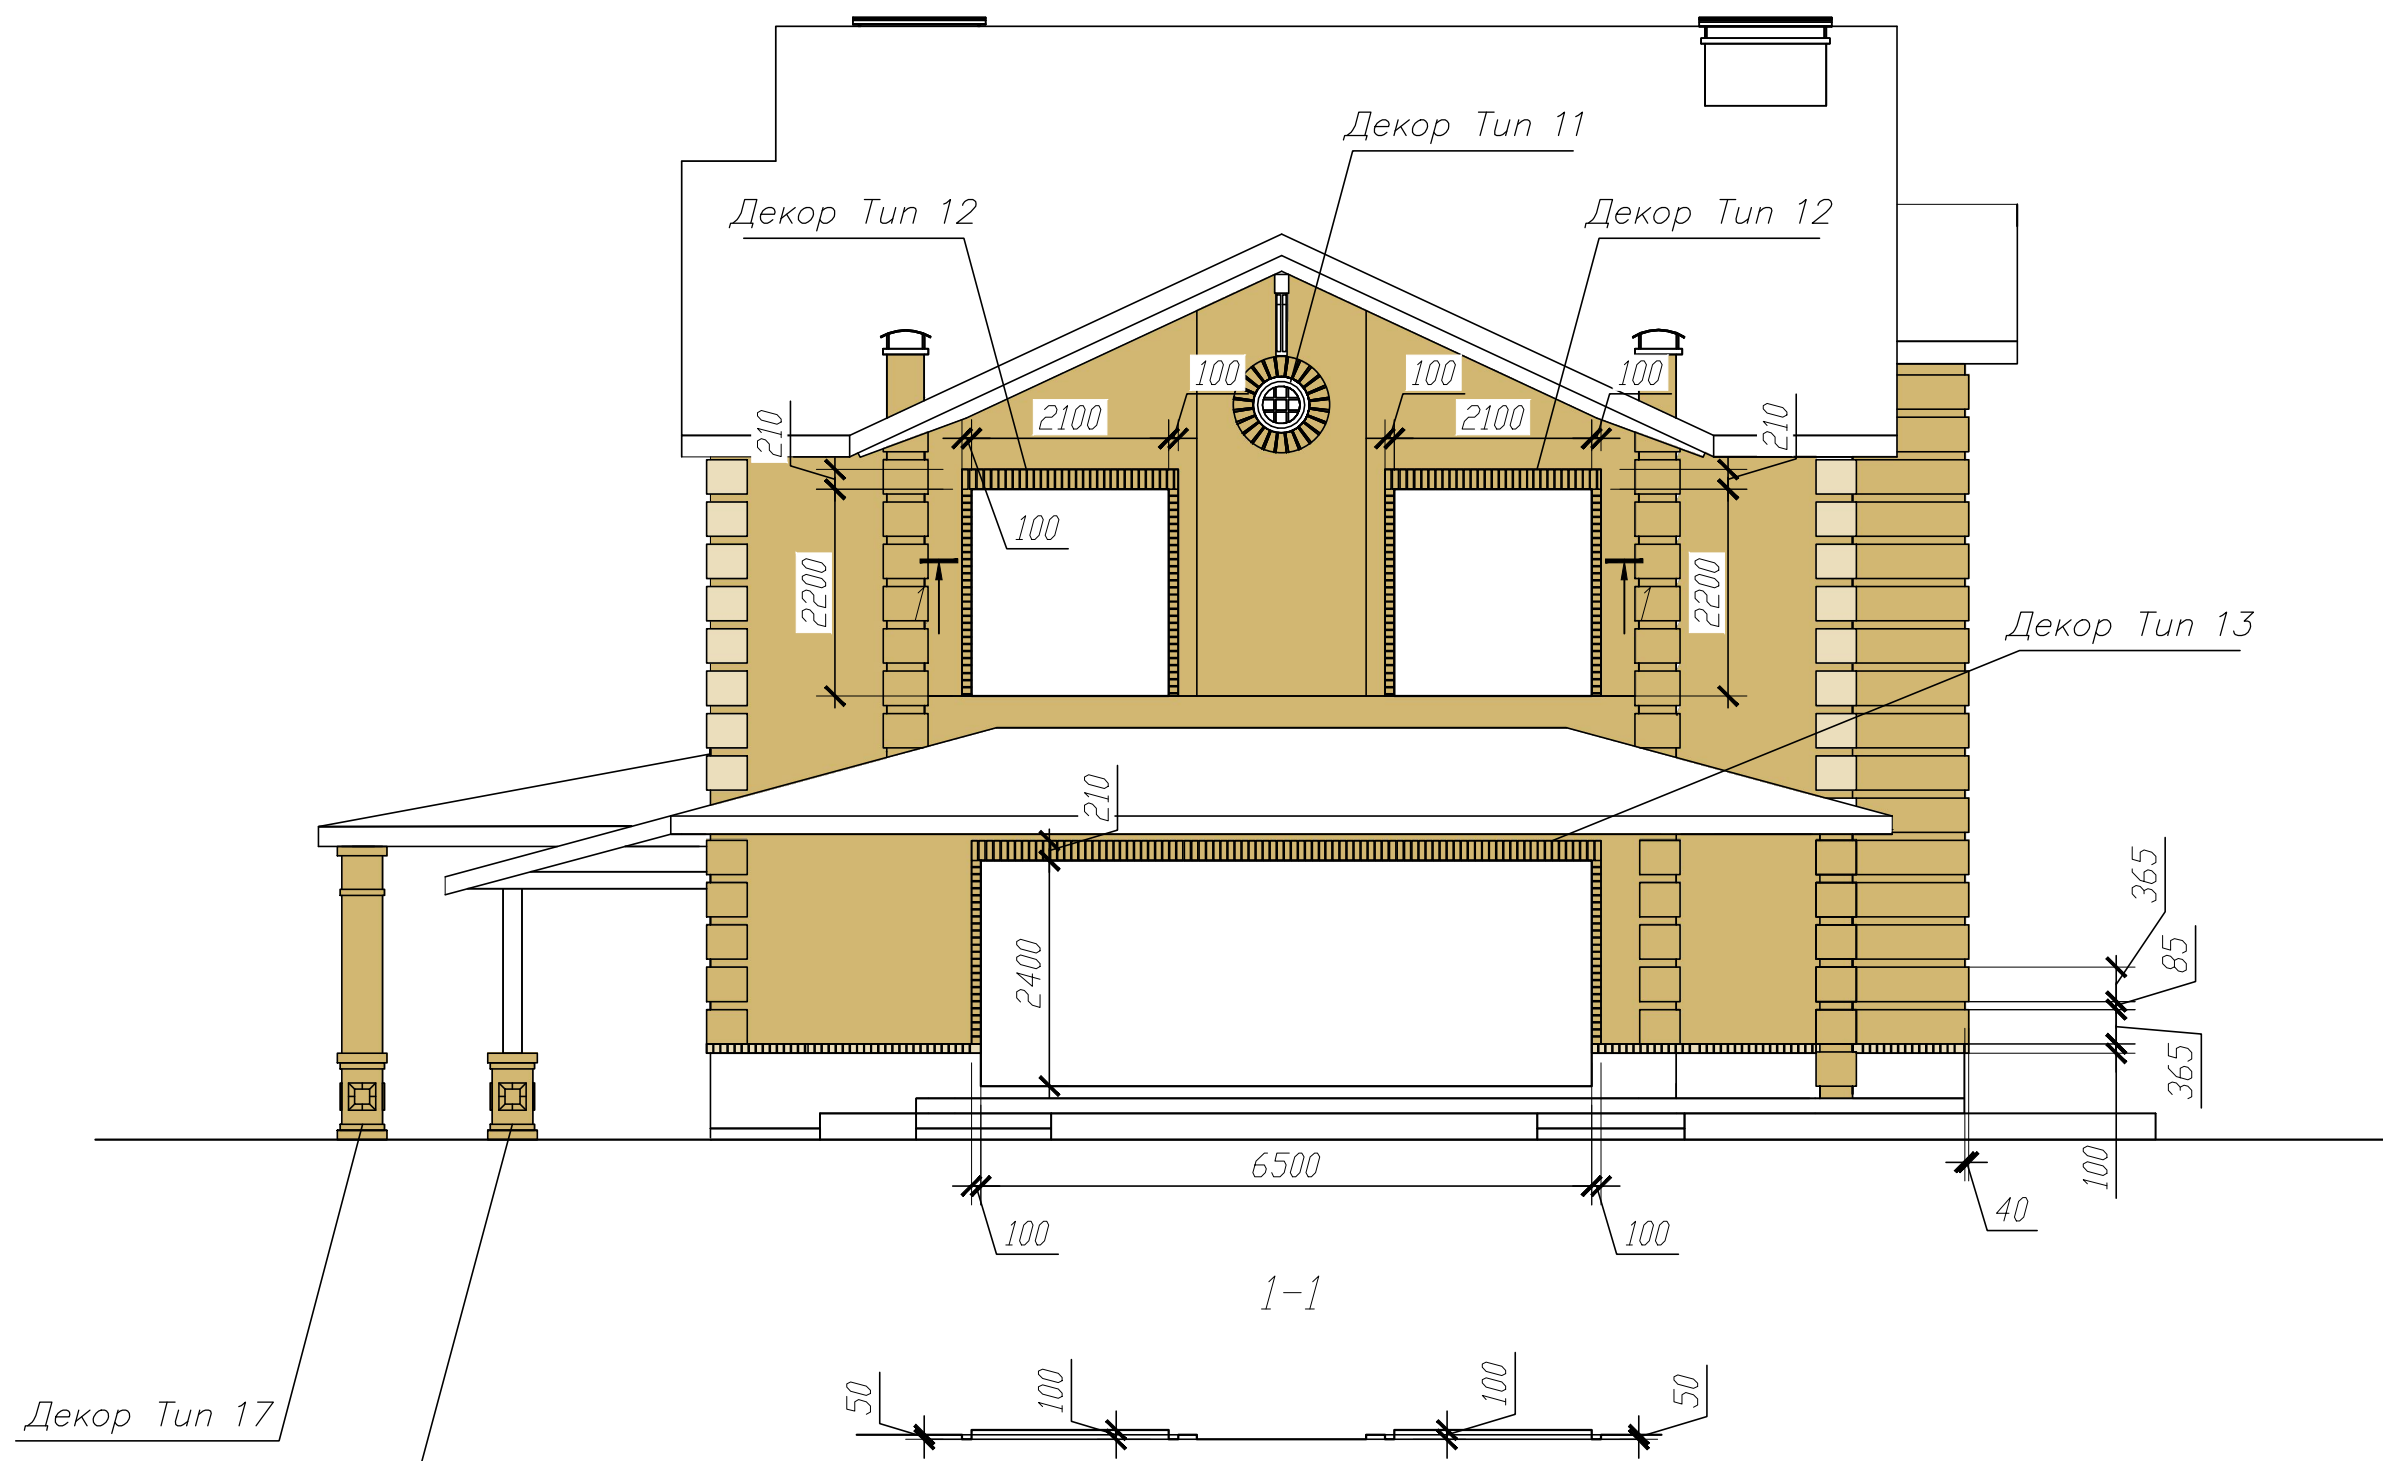

Фасад Д-А

Условные обозначения

- Бежевый кирпич Vandersanden Toscane 210x100x65 мм
- Белый кирпич Vandersanden Zena 210x100x65 мм