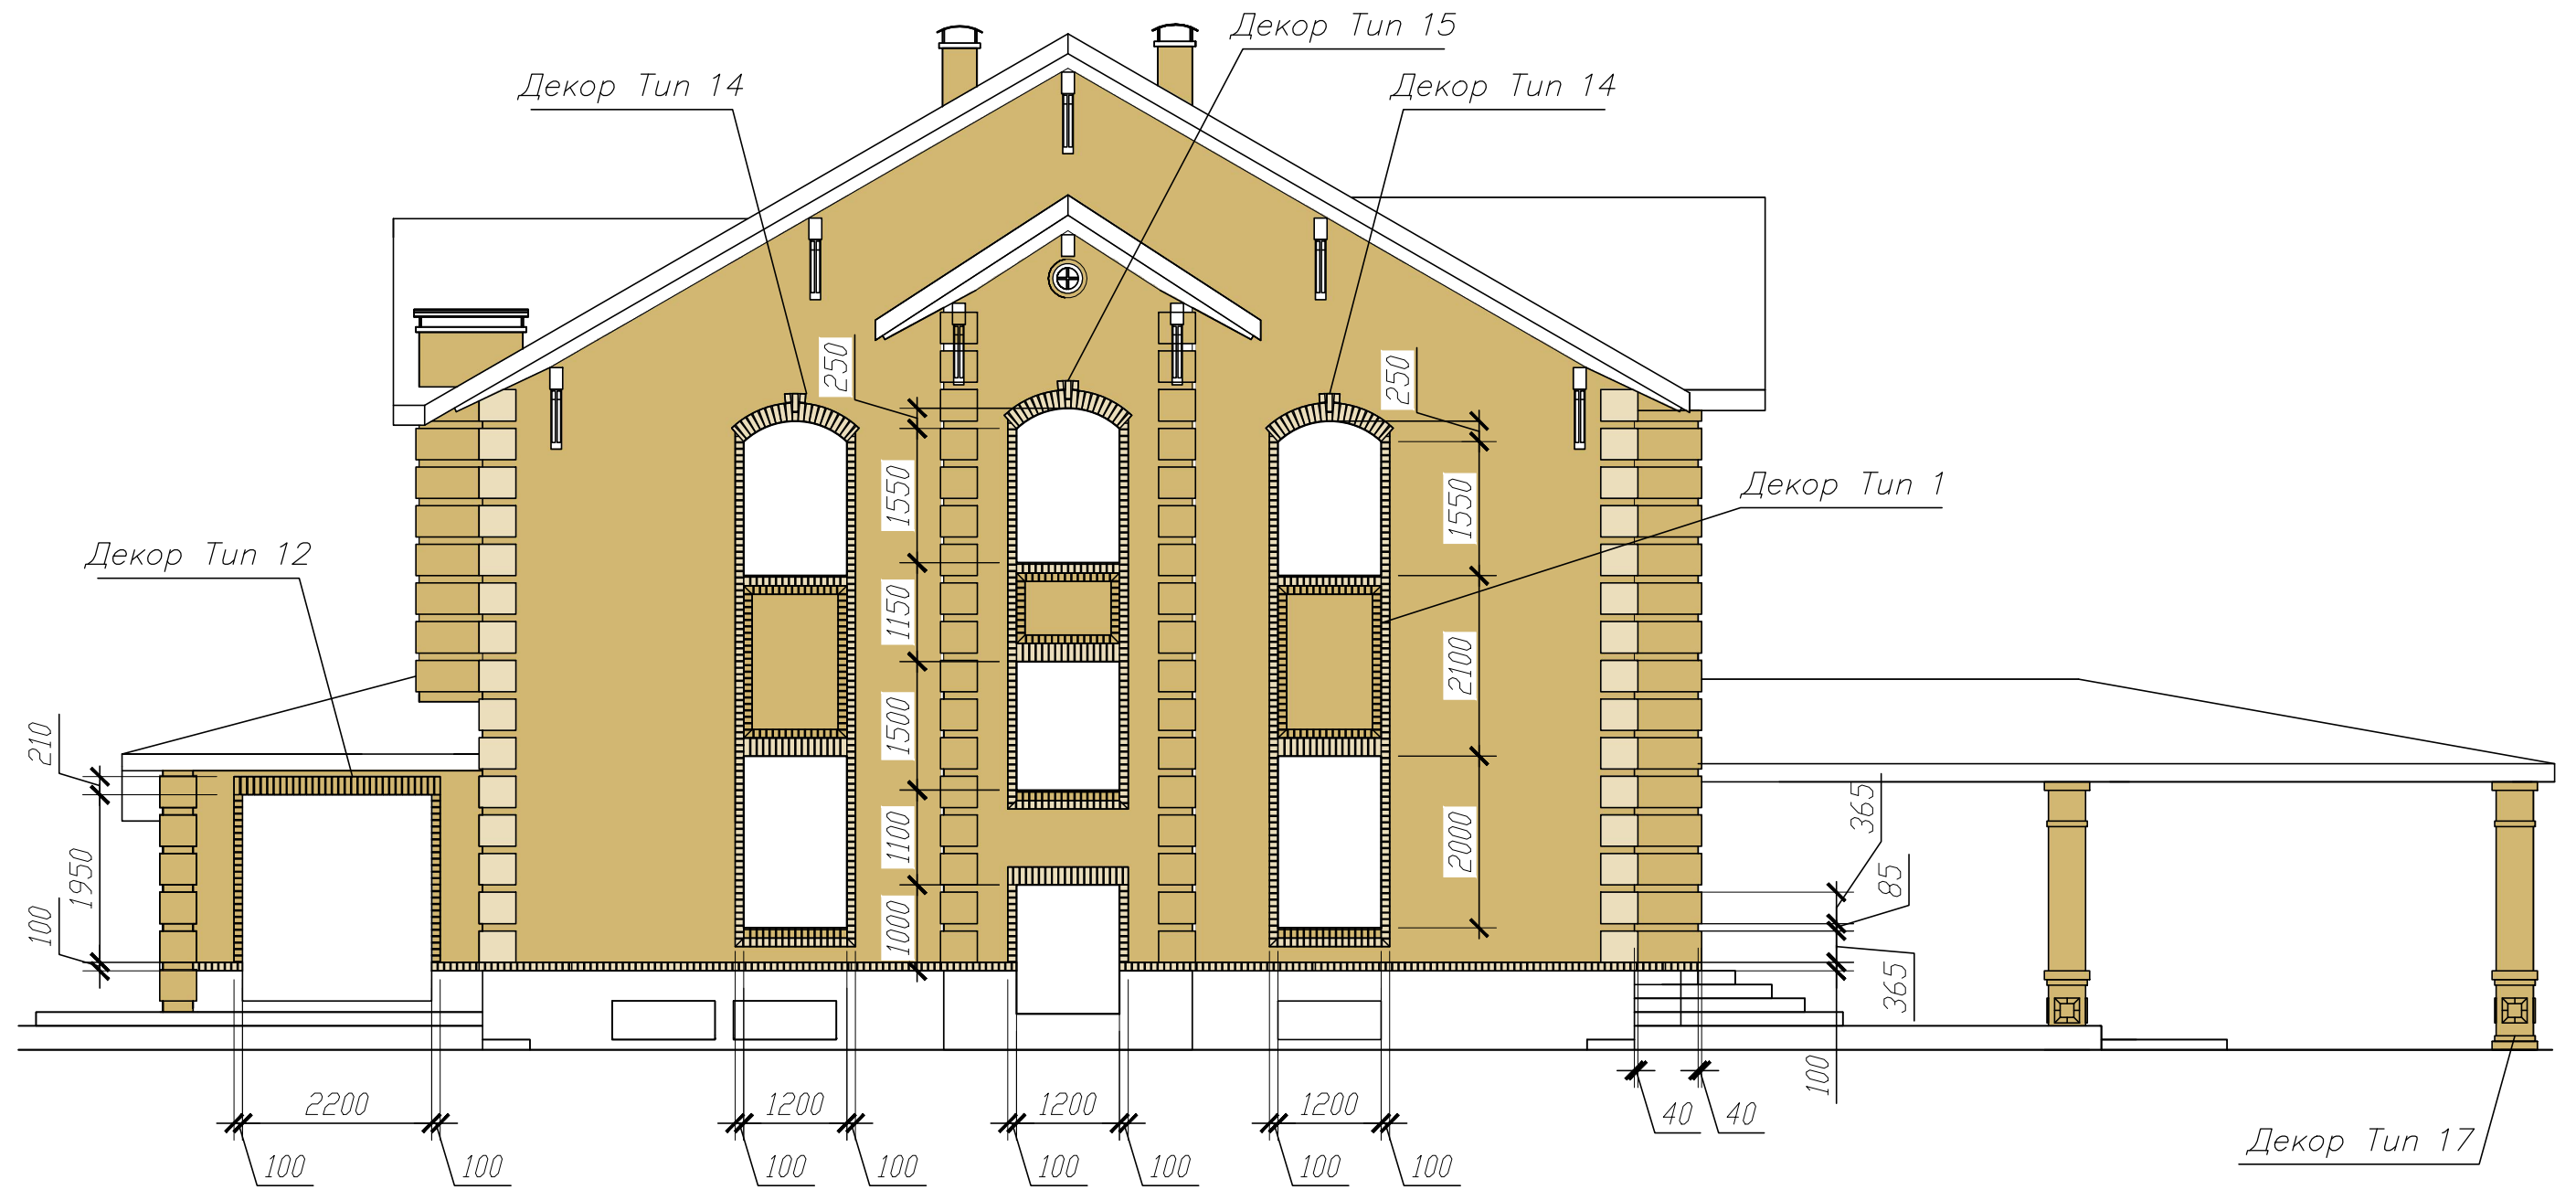

Фасад 5-1

Условные обозначения

- Бежевый кирпич Vandersanden Toscane 210x100x65 мм
- Белый кирпич Vandersanden Zena 210x100x65 мм